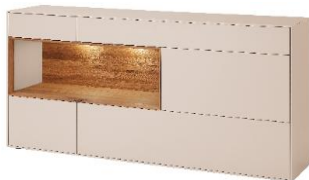

Hängevitrine 1

mit offenem Fach, Sichtbare Rückwand in Wildeiche gebürstet,
inkl. 1 LED-Lampe und 2 Einlegeböden im oberen Schrank,
Abmessung: B35 x H120 x T39 cm

Art.-Nr.	Korpus	Front	Rahmen	
TE-20.01-E	Sand	Sand	Wildeiche	655,00
TE-20.02-E	Wildeiche	Wildeiche	Sand	926,00
TE-20.03-E	Wildeiche	Sand	Wildeiche	853,00

Sideboard 1

Oben : 2 Schubladen, unten: Türenpaar mit 1 durchgängigen Fachboden
Abmessung: B90 x H86 x T39 cm

Art.-Nr.	Korpus	Türenfront	Schubladenfront	
TE-30.01-E	Sand	Sand	Sand	849,00
TE-30.02-E	Sand	Sand	Wildeiche	864,00

Sideboard 2

Oben: 2 schmale Schubladen, Mitte: 1 offenes Fach inkl. 2 LED-Lampen und
sichtbarer Rückwand in Wildeiche gebürstet, 3 große Schubladen
Abmessung: B166 x H86 x T39 cm

Art.-Nr.	Korpus	Front	Rahmen	
TE-31.01-E	Sand	Sand	Wildeiche	1500,00
TE-31.02-E	Sand	Wildeiche	Sand	1656,00

Highboard 1

Oben: 2 schmale Schubladen,
Mitte: 1 offenes Fach inkl. 2 LED-Lampen und sichtbarer Rückwand Eiche gebürstet,
Unten: 2 Türen mit 2 durchgängigen Fachböden
Abmessung: B90 x H133 x T39 cm

Art.-Nr.	Korpus	Front	Rahmen	
TE-40.01-E	Sand	Sand	Wildeiche	1122,00
TE-40.02-E	Sand	Wildeiche	Sand	1256,00